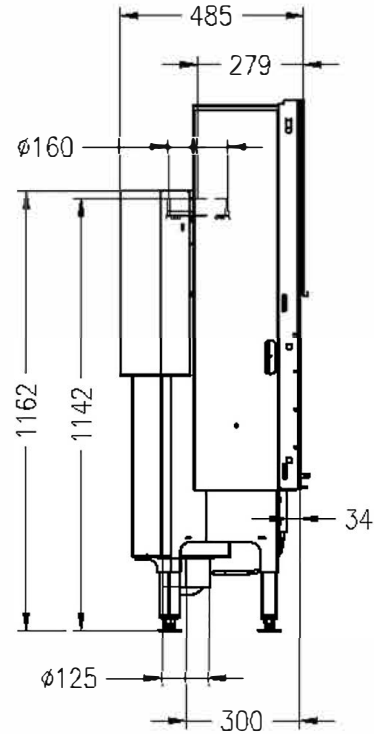

Vita frontale 45, SL

hochschiebbar

Stand: 06/2014

Vorderansicht
M~1:20

Seitenansicht
M~1:20

Horizontalschnitt
M~1:10

Alle Abbildungen und Zeichnungen sind urheberrechtlich geschützt.
Verwertung oder Veröffentlichung, auch einzelner Details, nur mit unserer Genehmigung.
Technische Änderungen und Irrtümer vorbehalten.