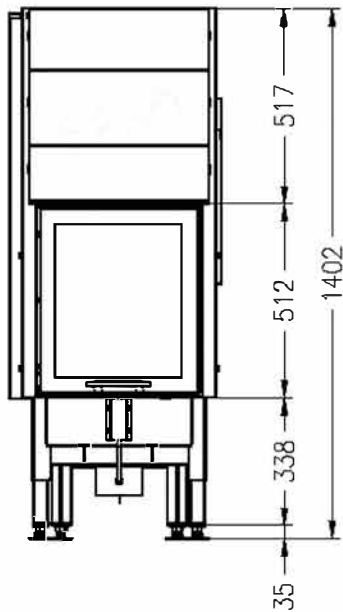

Vita frontale 45, SL

hochschiebbar

Stand: 06/2014

Vorderansicht
M~1:20

Seitenansicht
M~1:20

Horizontalschnitt
M~1:10

Alle Abbildungen und Zeichnungen sind urheberrechtlich geschützt.
Verwertung oder Veröffentlichung, auch einzelner Details, nur mit unserer Genehmigung.
Technische Änderungen und Irrtümer vorbehalten.