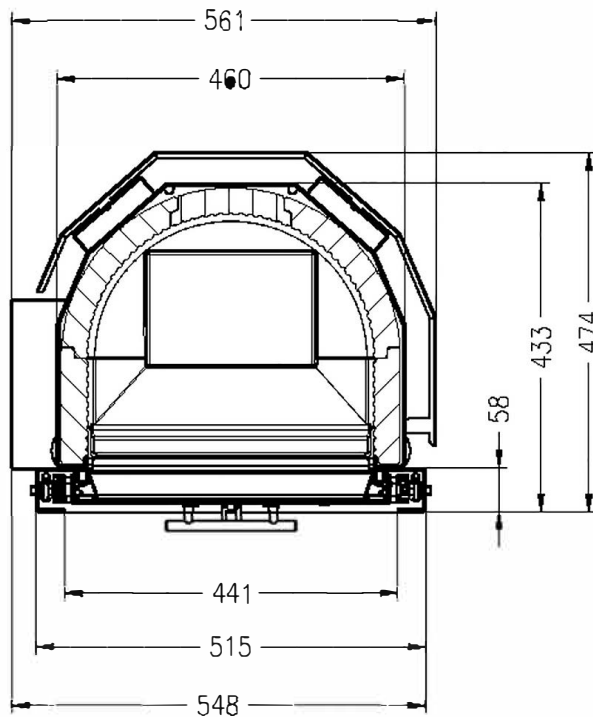

Vita frontale 45, SL

hochschiebbar

Stand: 06/2014

Vorderansicht
M~1:20

Seitenansicht
M~1:20

Horizontalschnitt
M~1:10

Alle Abbildungen und Zeichnungen sind urheberrechtlich geschützt.
Verwertung oder Veröffentlichung, auch einzelner Details, nur mit unserer Genehmigung.
Technische Änderungen und Irrtümer vorbehalten.